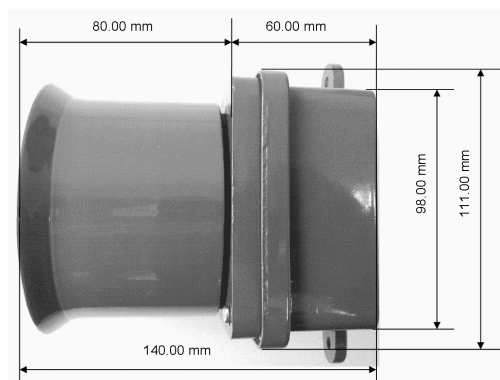

Elektronischer Schallgeber ES 4

Comax
Signaltechnik

Allgemeine Informationen

Lautstarker Schallgeber der neuesten Generation. Für Innen- und Aussenmontage. Lautstärke intern oder extern einstellbar. 60 programmierte Signaltöne in 4 Tonebenen, Taktzeit einstellbar, bis zu 7 Töne extern ansteuerbar. Für vielfältige Anwendungen in Logistik und Industrie.

Sonderausführung Bahnen:
Intermittierender Ton 930Hz für Bahnübergänge fest programmiert

Technische Daten

Gehäuse	Alu-Druckguss, grau
Lautsprecher	Stahlblech grau, Kern ABS grau
Schutzart	IP65 nach EN 60529
Leitung:	
- Einführung	M16
- Anschluss	7 Schraubklemmen für Leitungs- querschnitt bis 1,5 mm ²
Signaltöne:	60 vorprogrammierte Töne in 4 Tonebenen zu je 15 Tönen (s. Tabelle), bis zu 7 Töne extern ansteuerbar Kundenspezifische Töne auf Anfrage programmierbar
Frequenzbereich	250 – 65000 Hz
Taktzeit	0,5; 1,0; 2,0; 4,0 s einstellbar
Schalldruckpegel	ca. 105dB (A) stufenlos einstellbar
Betriebsart	Dauerbetrieb
Gebrauchslage	frei
Temperaturbereich	-25°C bis +50°C
Gewicht	ca. 1,3 kg