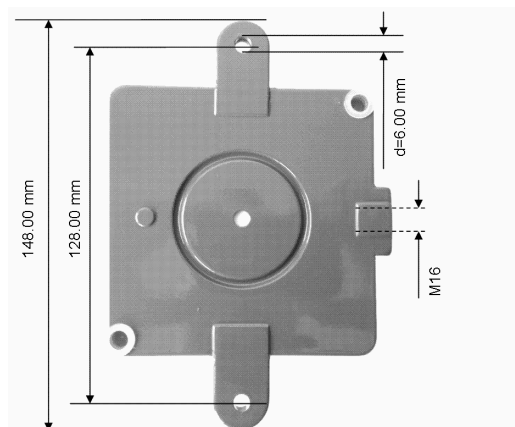

Sonderausführung Bahnen:
Intermittierender Ton 930Hz für Bahnübergänge fest programmiert

Technische Daten

Gehäuse	Alu-Druckguss, grau
Lautsprecher	Stahlblech grau, Kern ABS grau
Schutzart	IP65 nach EN 60529
Leitung:	
- Einführung	M16
- Anschluss	7 Schraubklemmen für Leitungs- querschnitt bis 1,5 mm ²
Signaltöne:	60 vorprogrammierte Töne in 4 Tonebenen zu je 15 Tönen (s. Tabelle), bis zu 7 Töne extern ansteuerbar Kundenspezifische Töne auf Anfrage programmierbar
Frequenzbereich	250 – 65000 Hz
Taktzeit	0,5; 1,0; 2,0; 4,0 s einstellbar
Schalldruckpegel	ca. 105dB (A) stufenlos einstellbar
Betriebsart	Dauerbetrieb
Gebrauchslage	frei
Temperaturbereich	-25°C bis +50°C
Gewicht	ca. 1,3 kg