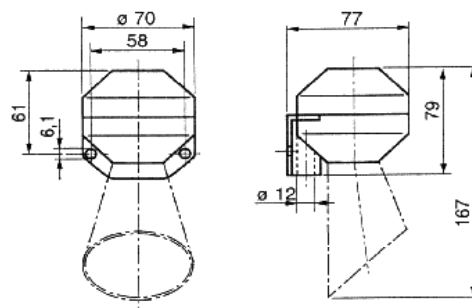

Kleinhupe Liftalarm KHL4

Comax
Signaltechnik

Allgemeine Informationen

Kompakter Signalgeber für den Liftalarm.
Innenmontage.

Technische Daten

Gehäuse	ABS, schlagfest
Farbe	hellgrau
Schutzart	IP32 nach EN 60529
Temperaturbereich	-15°C bis +50°C
Betriebsart	Dauerbetrieb
Leitung:	
-Einführung	Ø 12 mm
-Zuführung	Aufputz oder Unterputz
-Anschluss	Klemmen bis 1,5 mm ²
Gewicht	ca. 0.18 kg

Bestelldaten

Artikelnummer	Nennspannung	Leistung	Stromaufnahme	Ausführung
KHL4.006.2	6 VDC	ca. 83 dB(A), 1m	45 mA	ohne Trichter
KHL4.012.2	12 VDC	ca. 83 dB(A), 1m	70 mA	ohne Trichter
KHL4.024.2	24 VDC	ca. 83 dB(A), 1m	70 mA	ohne Trichter