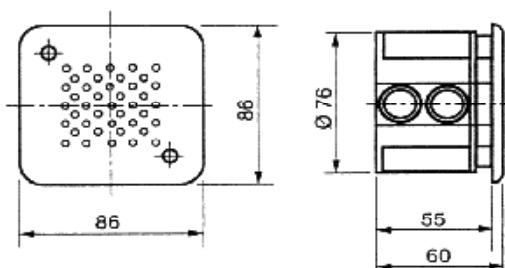

## Technische Daten

Gehäuse	UP-Montagedose aus ABS, Frontplatte aus Duroplast
Farbe	weiss
Schutzart	je nach Einbau
Temperaturbereich	0°C bis +50°C
Betriebsart	Dauerbetrieb
Leitung:	
-Einführung	Ø 12 mm
-Zuführung	Unterputz
-Anschluss	Klemmen bis 1,5 mm <sup>2</sup>
Gewicht	ca. 0.16 kg

## Bestelldaten

Artikelnummer	Nennspannung	Leistung	Stromaufnahme	Ausführung
KHU3.012.1	12 VAC	ca. 92 dB(A), 1m	330 mA	Unterputz
KHU3.024.1	24 VAC	ca. 92 dB(A), 1m	190 mA	Unterputz
KHU3.042.1	42-48 VAC	ca. 92 dB(A), 1m	75 mA	Unterputz
KHU3.115.1	115 VAC	ca. 92 dB(A), 1m	15 mA	Unterputz
KHU3.230.1	230 VAC	ca. 92 dB(A), 1m	15 mA	Unterputz
KHU4.006.2	6 VDC	ca. 92 dB(A), 1m	100 mA	Unterputz
KHU4.012.2	12 VDC	ca. 92 dB(A), 1m	150 mA	Unterputz
KHU4.024.2	24 VDC	ca. 92 dB(A), 1m	70 mA	Unterputz
KHU4.048.2	48 VDC	ca. 92 dB(A), 1m	50 mA	Unterputz
KHU4.115.2	115 VDC	ca. 92 dB(A), 1m	30 mA	Unterputz