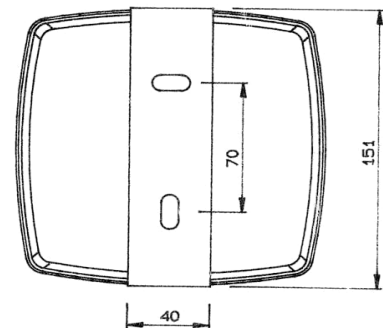

## Technische Daten

Gehäuse	ABS
-Farbe	grau
Kalotte	Ø 120mm
-Farben	rot oder grün
Umgebungstemperatur	-30°C – ca. +70°C
Betriebsart	Dauerbetrieb
Befestigung	Montagebügel
Anschluss	M20
Schutzart	IP65 nach EN6529
Schutzklasse	II
Glühlampe	E27 230V bis max. 40W