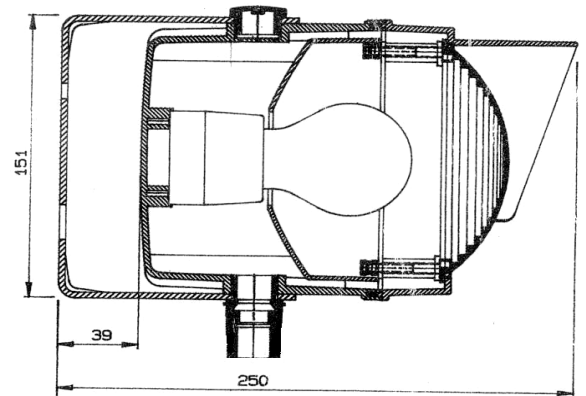

## Allgemeine Informationen

Lichtstarke Signalampel, flexible Installation auf schwenkbarem Bügel, kombinierbar als Doppel- oder Dreifachleuchte mit roter oder grüner Kalotte

## Technische Daten

Gehäuse	ABS
-Farbe	grau
Kalotte	Ø 120mm
-Farben	rot oder grün
Umgebungstemperatur	-30°C – ca. +70°C
Betriebsart	Dauerbetrieb
Befestigung	Montagebügel
Anschluss	M20
Schutzart	IP65 nach EN6529
Schutzklasse	II
Glühlampe	E27 230V bis max. 40W