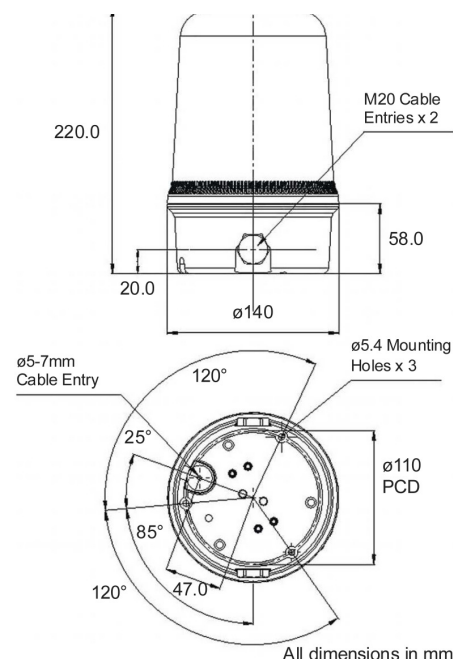

## Technische Daten

Abmessungen	Ø 140mm x 225mm
Gehäuse	PC
-Farbe	schwarz
Kalotte	PC
-Farben	rot, orange, gelb, grün, blau, klar
Glühlampe	40W, E14
Leistung	27cd (klare Kalotte)
Umgebungstemperatur	-25°C bis +50°C
Konstruktion	Bajonettverschluss mit Sicherungsschraube
Betriebsart	Dauerbetrieb
Befestigung	Oberflächenmontage, Wandmontage, Standfuss
Anschluss	Kabelzuführung im Boden Ø 8mm oder seitlich 2xM20
Schutzart	IP65 nach EN60529
Gewicht	375g

## Zubehör

Montagewinkel, Standfuss (140mm)

Technische Änderungen vorbehalten