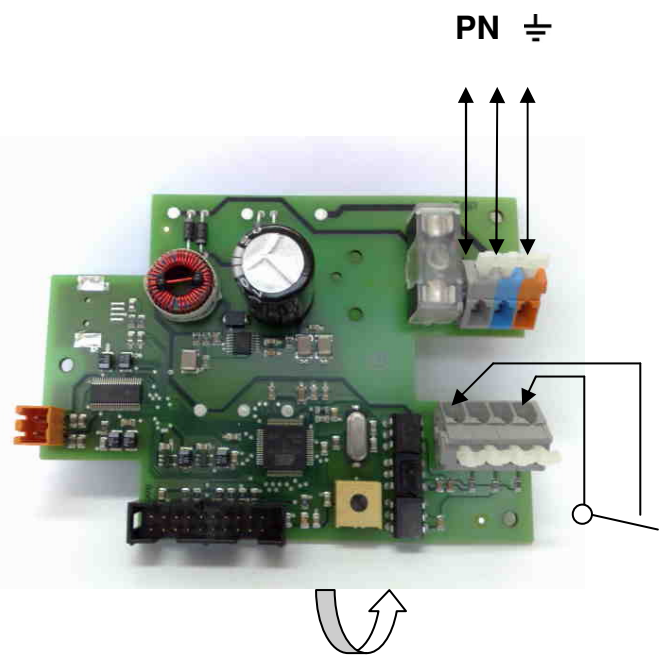

230VAC

Lautstärke
Loudness
Puissance

Auslösung
Trigger
Déclenchement

15-30VAC/DC 48VAC/DC

Lautstärke
Loudness
Puissance

Auslösung
Trigger
Déclenchement

Lebensgefahr durch elektrischen Strom!

Dieses Gerät darf nur durch autorisierte Elektrofachkräfte und elektrotechnisch unterwiesene Personen montiert und angeschlossen werden.

Electric current! Danger to life!

Only authorized or instructed persons may assemble and install this device.

Tension électrique dangereuse!

Seuls les personnes averties sont autorisées d'assembler et d'installer ces produits.