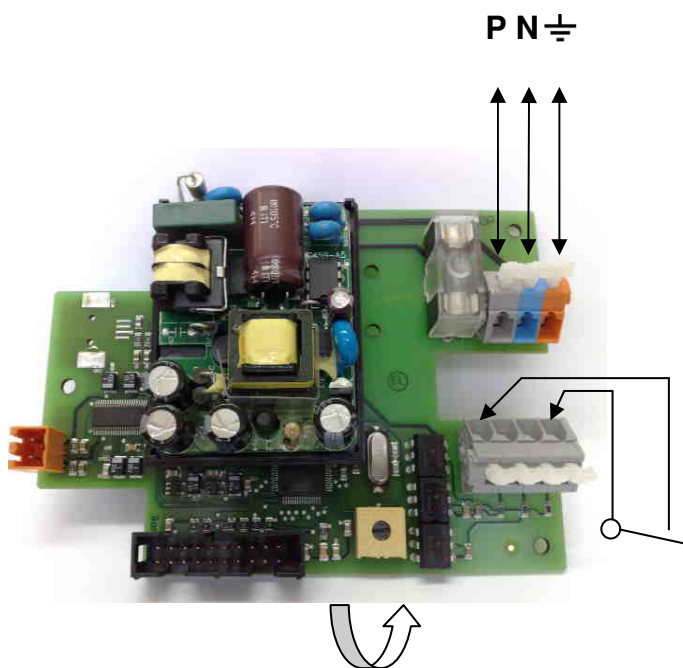

230VAC

Lautstärke
Loudness
Puissance

Auslösung
Trigger
Déclenchement

15-30VAC/DC 48VAC/DC

Lautstärke
Loudness
Puissance

Auslösung
Trigger
Déclenchement

Lebensgefahr durch elektrischen Strom!

Dieses Gerät darf nur durch autorisierte Elektrofachkräfte und elektrotechnisch unterwiesene Personen montiert und angeschlossen werden.

Electric current! Danger to life!

Only authorized or instructed persons may assemble and install this device.

Tension électrique dangereuse!

Seuls les personnes averties sont autorisées d'assembler et d'installer ces produits.