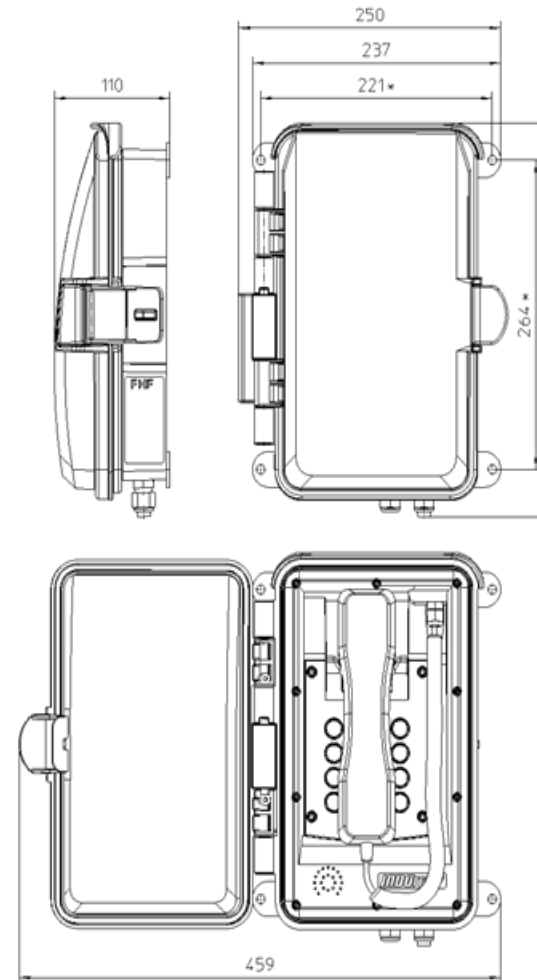

Eigenschaften

Protokolle	VoIP Protokolle: SIP, H.323 (UDP, TCP, TLS), RTP, SRTP (SDS, DTLS), RTCP, ICE
DTMF	In-Band, Out-Of-Band, Event
Zusätzliche VoIP-Merkmale	H.245 fast connect Enblock dialing overlapped sending
Sicherheit	verschlüsselte Passwort-Authentifizierung nach H.235
Quality of Service	Priorisierung von IP-Paketen über TOS und DiffServ, VLAN Priorität nach IEEE 802.1p/802.1q
Sprach-Codex	G.711 A-law/μ-law, G.729A, G.722, OPUS (NB/WB)
Verwaltung	Zugriff über https, passwortgeschützt mit sicherer Authentifizierung
Diagnose	Log- und Trace-Dateien (pcap), Statusanzeigen von Schnittstellen und Verbindungen, Ping-Verbindungstest, Senden von SNMP Traps, syslog client
VPN	PPP over PPPoE/PPTP
NAT	Ja
DHCP	Client mit privaten Option Codes, Server Modus
Rufton-Generierung	Automatische Rufton-Generierung nach Europäischem und US-Standard
Mehrfachregistrierung	Maximal 6 Registrierungen
Telefonbuch	Intern, zentral (optional), Integration externer Datenbanken über LDAP
Uhrzeit	DHCP Option 42

Übersicht (Angaben in mm)

Bestelldaten

Typ	Bezeichnung	Farbe	Artikelnummer
InduTel IP4	Wandtelefon mit Schutztür transparent	Gelb	FHF 114 111 211
InduTel IP4	Wandtelefon mit Schutztür transparent	Rot	FHF 114 111 212