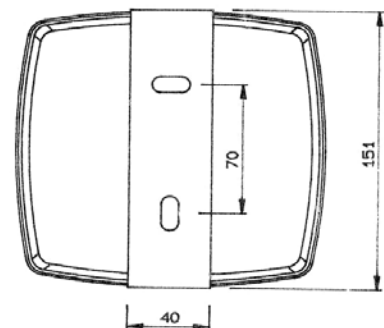

Technische Daten

Gehäuse	ABS
-Farbe	grau
Kalotte	Ø 120mm
-Farben	rot, gelb oder grün
Umgebungstemperatur	-30°C – ca. +70°C
Betriebsart	Dauerbetrieb
Befestigung	Montagebügel aus Stahl
Anschluss	M20
Schutzart	IP65 nach EN6529
Schutzklasse	II
Glühlampe	E27 230V bis max. 40W