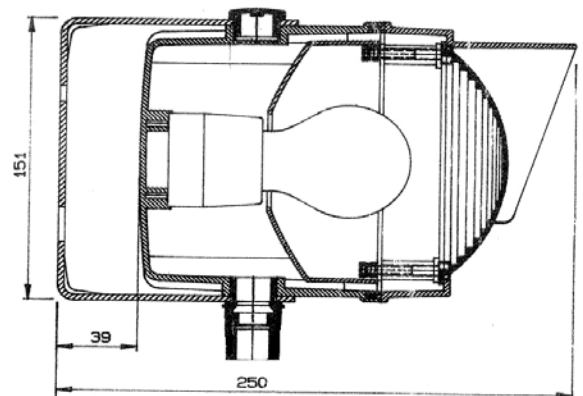

Signalampel SA

Comax
Signaltechnik

Allgemeine Informationen

Lichtstarke Signalampel, flexible Installation auf schwenkbarem Bügel, kombinierbar als Doppel- oder Dreifachleuchte mit roter oder grüner Kalotte

Technische Daten

Gehäuse	ABS
-Farbe	grau
Kalotte	Ø 120mm
-Farben	rot, gelb oder grün
Umgebungstemperatur	-30°C – ca. +70°C
Betriebsart	Dauerbetrieb
Befestigung	Montagebügel aus Stahl
Anschluss	M20
Schutzart	IP65 nach EN6529
Schutzklasse	II
Glühlampe	E27 230V bis max. 40W