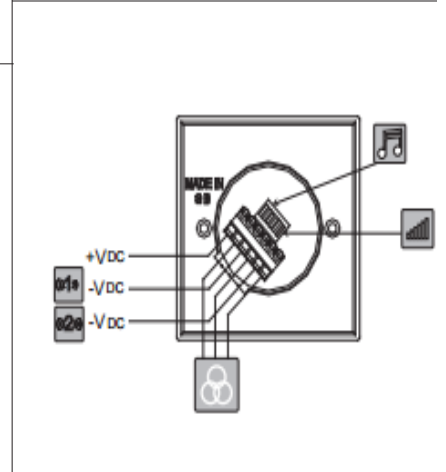

# Installation/Anschluss Installation/Raccordement Installation/Connection

# SAK

Intsallationsanleitung\_SAK\_REV1\_17\_03\_2017

0832-CPD-0138 (18~28V)

EN54-3 Fire Alarm Device - Sounder  
Dispositif d'alarme incendie EN54-3 – Avertisseur d'incendie  
EN54-3 Feueralarmgerät – Töner  
Dispositivo di allarme antincendio a norma EN54-3 - Sirena  
EN54-3 Brandalarm – sounder  
Dispositivo de alarma de incendios EN54-3 – Timbre de alarma  
EN54-3 Brandvarnare – Signalgivare