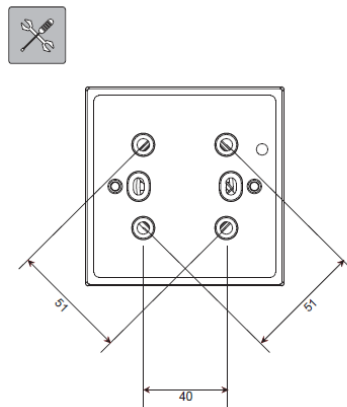

# Installation/Anschluss Installation/Raccordement Installation/Connection

# SAK

Intsallationsanleitung\_SAK\_REV1\_17\_03\_2017

0832-CPD-0138 (18~28V)

EN54-3 Fire Alarm Device - Sounder  
Dispositif d'alarme incendie EN54-3 – Avertisseur d'incendie  
EN54-3 Feueralarmgerät – Töner  
Dispositivo di allarme antincendio a norma EN54-3 - Sirena  
EN54-3 Brandalarm – sounder  
Dispositivo de alarma de incendios EN54-3 – Timbre de alarma  
EN54-3 Brandvarnare – Signalgivare