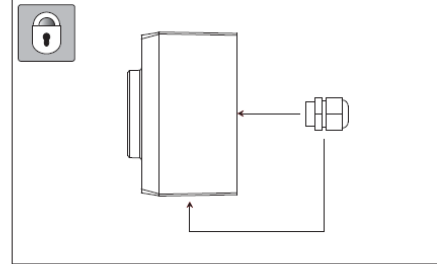

# Installation/Anschluss Installation/Raccordement Installation/Connection

# SAK

Intsallationsanleitung\_SAK\_REV1\_17\_03\_2017

0832-CPD-0138 (18~28V)

EN54-3 Fire Alarm Device - Sounder  
Dispositif d'alarme incendie EN54-3 – Avertisseur d'incendie  
EN54-3 Feueralarmgerät – Töner  
Dispositivo di allarme antincendio a norma EN54-3 - Sirena  
EN54-3 Brandalarm – sounder  
Dispositivo de alarma de incendios EN54-3 – Timbre de alarma  
EN54-3 Brandvarnare – Signalgivare