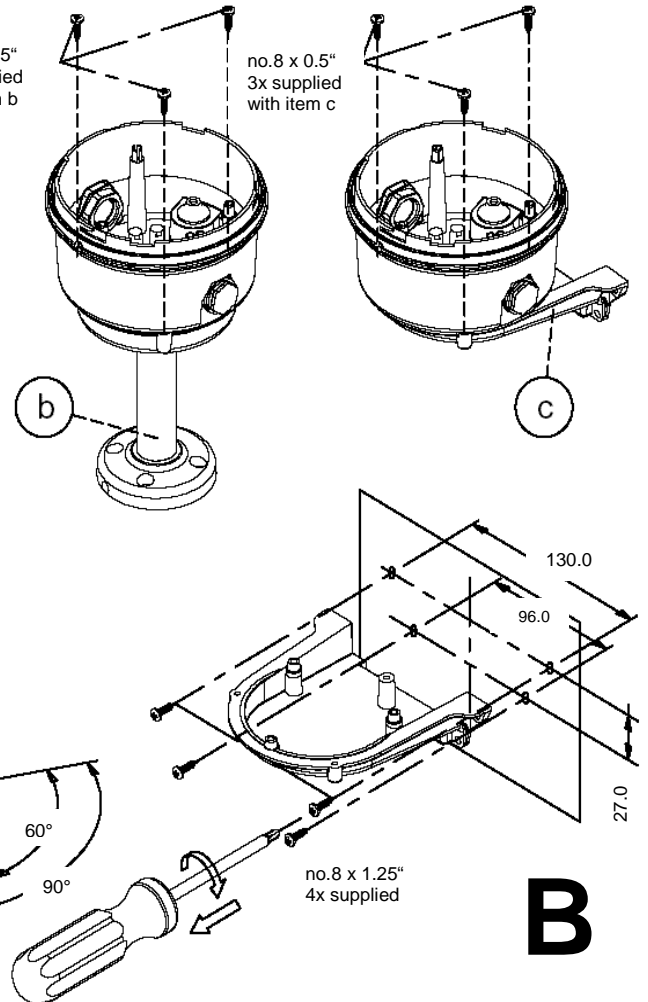

Revolving Flash Light

RTH4.012.2*
 RTH4.024.2*
 RTH4.115.7*
 RTH4.230.7*

A

Measurements

dimensions (mm)

Mounting Options

a) Standard Base

b) Pole Mount
 S-400.000.01

c) 90° Bracket
 M-400.000.01

B

dimensions (mm)

C

D

Lebensgefahr durch elektrischen Strom!
Dieses Gerat darf nur durch autorisierte Elektrofachkrafte und elektrotechnisch unterwiesene Personen montiert und angeschlossen werden.