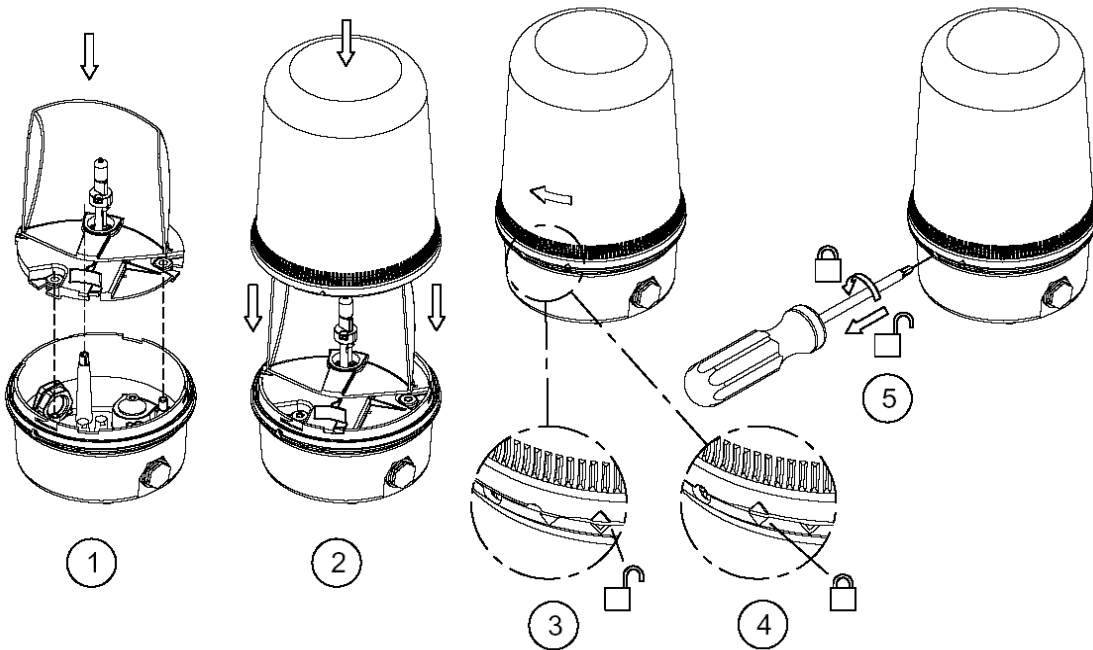

Revolving Flash Light

RTH4.012.2*
 RTH4.024.2*
 RTH4.115.7*
 RTH4.230.7*

A

Measurements

dimensions (mm)

Mounting Options

a) Standard Base

b) Pole Mount
 S-400.000.01

c) 90° Bracket
 M-400.000.01

B

dimensions (mm)

C

D

Lebensgefahr durch elektrischen Strom!
Dieses Gerat darf nur durch autorisierte Elektrofachkrafte und elektrotechnisch unterwiesene Personen montiert und angeschlossen werden.