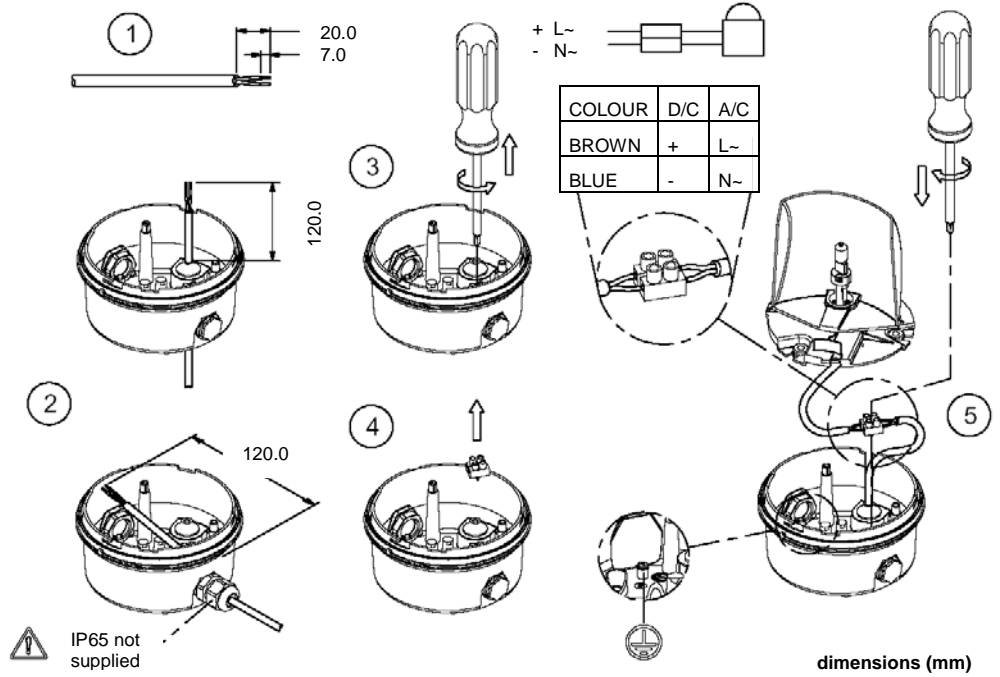

Revolving Flash Light

RTH4.012.2*
 RTH4.024.2*
 RTH4.115.7*
 RTH4.230.7*

A

Measurements

dimensions (mm)

Mounting Options

a) Standard Base

b) Pole Mount
 S-400.000.01

c) 90° Bracket
 M-400.000.01

B

dimensions (mm)

C

D

Lebensgefahr durch elektrischen Strom!
Dieses Gerat darf nur durch autorisierte Elektrofachkrafte und elektrotechnisch unterwiesene Personen montiert und angeschlossen werden.