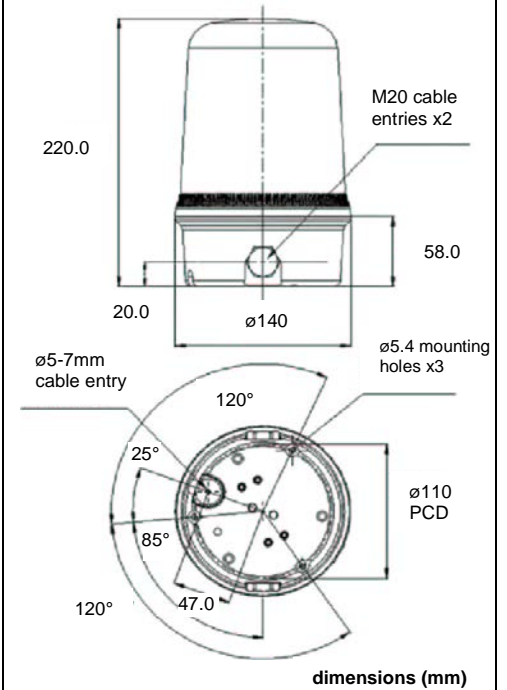

Revolving Flash Light

RTH4.012.2*
 RTH4.024.2*
 RTH4.115.7*
 RTH4.230.7*

A

Measurements

dimensions (mm)

Mounting Options

a) Standard Base

b) Pole Mount
 S-400.000.01

c) 90° Bracket
 M-400.000.01

B

dimensions (mm)

C

D

Lebensgefahr durch elektrischen Strom!
Dieses Gerat darf nur durch autorisierte Elektrofachkrafte und elektrotechnisch unterwiesene Personen montiert und angeschlossen werden.