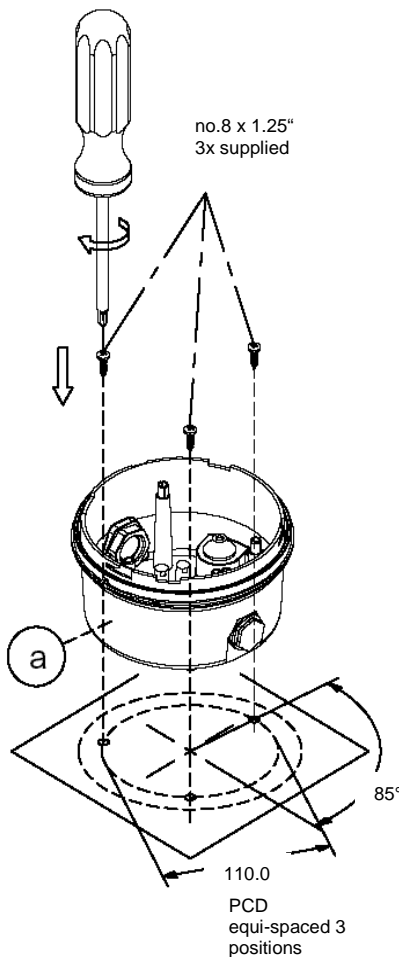

Revolving Flash Light

RTH4.012.2*
 RTH4.024.2*
 RTH4.115.7*
 RTH4.230.7*

A

Measurements

dimensions (mm)

Mounting Options

a) Standard Base

b) Pole Mount
 S-400.000.01

c) 90° Bracket
 M-400.000.01

B

dimensions (mm)

C

D

Lebensgefahr durch elektrischen Strom!
Dieses Gerat darf nur durch autorisierte Elektrofachkrafte und elektrotechnisch unterwiesene Personen montiert und angeschlossen werden.