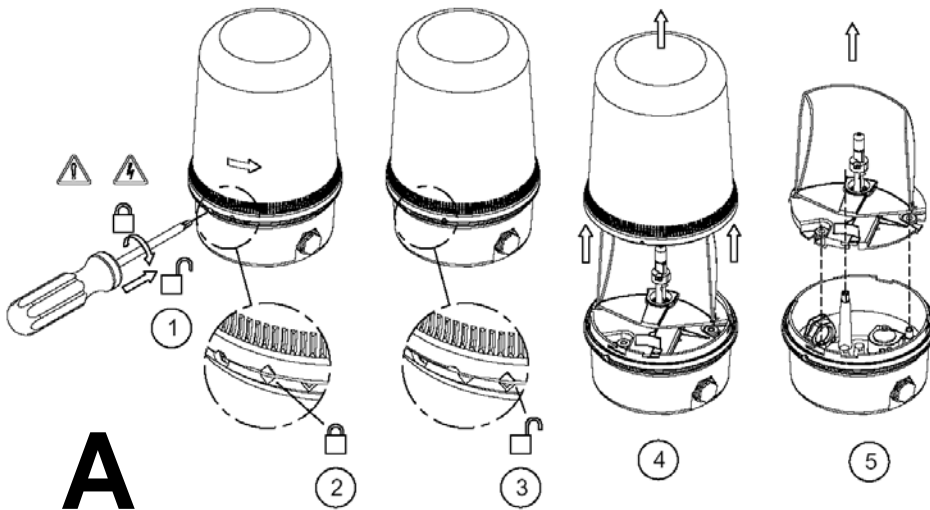

Revolving Flash Light

RTH4.012.2*
 RTH4.024.2*
 RTH4.115.7*
 RTH4.230.7*

A

Measurements

dimensions (mm)

Mounting Options

a) Standard Base

b) Pole Mount
 S-400.000.01

c) 90° Bracket
 M-400.000.01

B

dimensions (mm)

C

D

Lebensgefahr durch elektrischen Strom!
Dieses Gerat darf nur durch autorisierte Elektrofachkrafte und elektrotechnisch unterwiesene Personen montiert und angeschlossen werden.