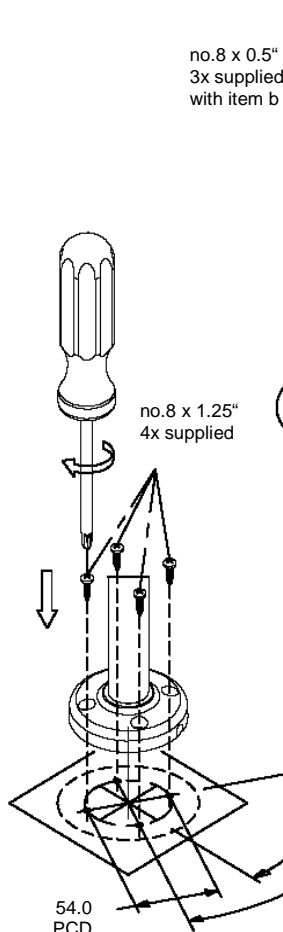

Revolving Flash Light

RTH4.012.2*
 RTH4.024.2*
 RTH4.115.7*
 RTH4.230.7*

A

Measurements

dimensions (mm)

Mounting Options

a) Standard Base

b) Pole Mount
 S-400.000.01

c) 90° Bracket
 M-400.000.01

B

dimensions (mm)

C

D

Lebensgefahr durch elektrischen Strom!
Dieses Gerat darf nur durch autorisierte Elektrofachkrafte und elektrotechnisch unterwiesene Personen montiert und angeschlossen werden.