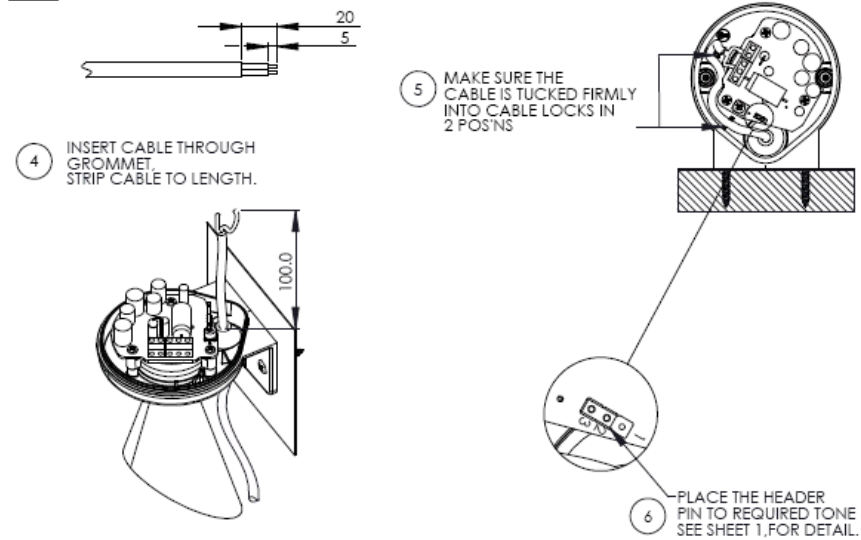

Installation/Anschluss
 Installation/Raccordement
 Installation/Connection

Installationsanleitung_H100T_REV0_26_02_2013.pdf

H100T

Dimensions : 94.2 x 177.5mm
 1.5mm² terminals
 Cable entry: 1 x 5-7mm push through grommet

Trumpet Horn
 IP Rating: IP65
 Temp: -25°C to +50°C
 Unit weight: 148g
 CE

- 12V dc 10mA
- 24V dc 24mA
- 12V ac 50/60Hz 30mA
- 24V ac 50Hz 62mA
- 48V dc 15mA
- 48V ac 50/60Hz 25mA
- 115V dc 6mA
- 230V dc 3mA
- 115V ac 50/60Hz 19mA
- 230V ac 50/60Hz 10mA

Lebensgefahr durch elektrischen Strom! Dieses Gerät darf nur durch autorisierte Elektrofachkräfte und elektrotechnisch unterwiesene Personen montiert und angeschlossen werden.
Electric current! Danger to life! Only authorized or instructed persons may assemble and install this device.
Tension électrique dangereuse! Seuls les personnes averties sont autorisées d'assembler et d'installer ces produits.

A**H 100 T****C**

TERMINAL BLOCK	A/C INPUT	D/C INPUT
N/-	N~	-
N/+	N~(FROM BEACON)	-(FROM BEACON)
L/+	L~	+
L/+	L~(FROM BEACON)	+(FROM BEACON)
E		

**B****D**