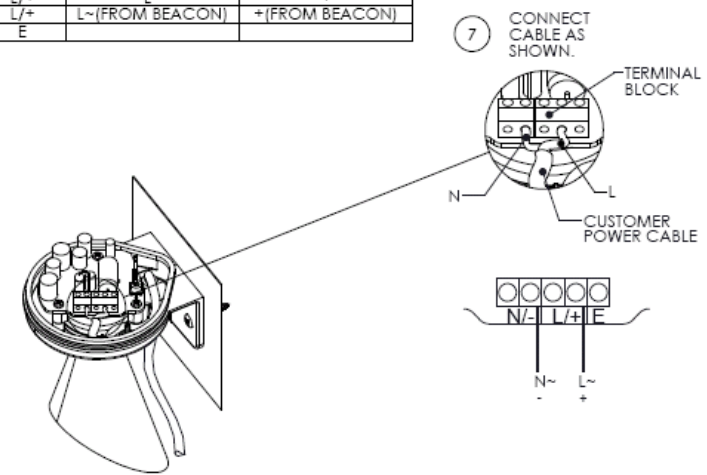

Installation/Anschluss
 Installation/Raccordement
 Installation/Connection

Installationsanleitung_H100T_REV0_26_02_2013.pdf

H100T

Dimensions : 94.2 x 177.5mm
 1.5mm² terminals
 Cable entry: 1 x 5-7mm push through grommet

Trumpet Horn
 IP Rating: IP65
 Temp: -25°C to +50°C
 Unit weight: 148g
 CE

- 12V dc 10mA
- 24V dc 24mA
- 12V ac 50/60Hz 30mA
- 24V ac 50Hz 62mA
- 48V dc 15mA
- 48V ac 50/60Hz 25mA
- 115V dc 6mA
- 230V dc 3mA
- 115V ac 50/60Hz 19mA
- 230V ac 50/60Hz 10mA

Lebensgefahr durch elektrischen Strom! Dieses Gerät darf nur durch autorisierte Elektrofachkräfte und elektrotechnisch unterwiesene Personen montiert und angeschlossen werden.
Electric current! Danger to life! Only authorized or instructed persons may assemble and install this device.
Tension électrique dangereuse! Seuls les personnes averties sont autorisées d'assembler et d'installer ces produits.

A**H 100 T****C**

TERMINAL BLOCK	A/C INPUT	D/C INPUT
N/-	N~	-
N/+	N~(FROM BEACON)	-(FROM BEACON)
L/+	L~	+
L/+	L~(FROM BEACON)	+(FROM BEACON)
E		

**B****D**