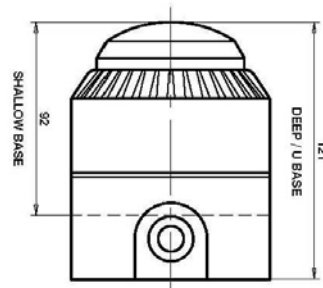

Données techniques

Boîtier	ABS
-couleurs	blanc ou rouge
Calotte	PC
-couleur	rouge, orange, bleu, clair
Amenée de câble	sous crépi Ø 10,5 mm ou M20 (option)
Réglage de la puissance	Diminution de 10dB
Sons	32 sons différents
Flash	0,7J, 1Hz
Genre d'opération	continu
Degré de protection	IP54, IP65 avec boîte de raccordement ou base 230VAC
Installation	libre
Température ambiante	-10°C jusqu'à +55°C
Poids	env. 330 g
Dimensions	Hauteur 92mm (avec plaque de montage) Hauteur 121mm (avec base 230VAC ou boîte de raccordement) Diamètre 93mm