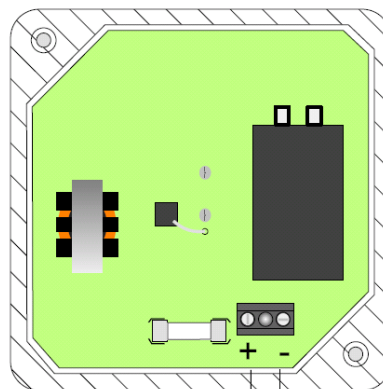

115VAC
 230VAC

12VDC (9-16VDC)
 24VDC (15-32VDC)
 48VDC (33-60VDC)

Kabelverschraubung mit Druckausgleichs-Membrane

Zur Sicherstellung des Gehäuse Druckausgleichs bei Austausch nur mit gleichwertigem Teil ersetzen!

Entrée du câble avec membrane pour compensation de pression

Doit être remplacée par une pièce équivalente en cas de remplacement pour assurer la compensation de pression du boîtier !

Cable gland with pressure compensation membrane