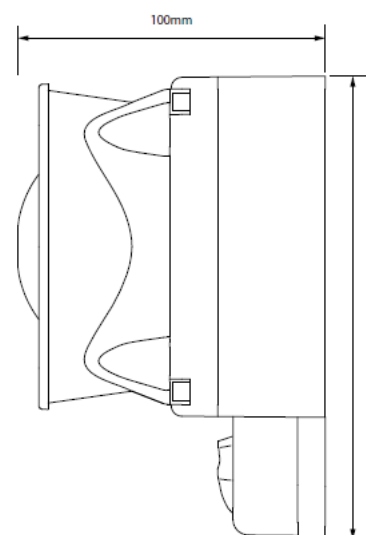

# Avertisseur avec flash LED SYWA

**Comax**  
Signaltechnik

- Montage mural
- Hauteur minimale 2,4m (x)
- Portée 7,5m/2.5m (y)
- Fréquence 1Hz/0,5Hz
- Courant min.15mA
- Pour application à l'extérieur
- **EN54-23 Code W-2.4-7.5**

<b>Données techniques</b>	
<b>Flash LED</b>	
Couleurs	rouge ou blanc
Fréquences	1Hz ou 0,5Hz (réglable)
<b>Avertisseur</b>	
Puissance	100dB (A) (son 29)
Surveillance	Polarité inversée
<b>EN54-23</b>	
Montage	Paroi
Portée (y)	7,5m ou 2.5m (réglable)
Hauteur (x)	min. 2,4m
Volume	135m <sup>3</sup> (15m <sup>3</sup> )
<b>Boîtier</b>	
Matériel	ABS
-couleurs	rouge ou blanc
Degré de protection	IP66
Température	-25°C jusqu'à 70°C
Poids	200g
Approbation	EN54-23