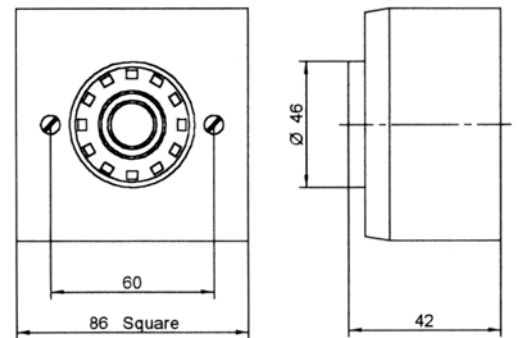

Informations générales

Avertisseur compacte. Pour montage sur ou sous crépi (boîtier en option). Deux sons contrôlables. Diminution de la puissance du son de 10dB. Synchronisation possible.

Données techniques

Boîtier	ABS
-couleur	rouge ou blanc
Degré de protection	IP54 avec boîtier selon EN 60529
Genres de sons	32 sons (voir tableau)
Contrôle du son	Diminution de 10dB
Délai de démarrage	1.5 millisecondes
Courant de démarrage	30 mA pour 2 millisecondes
Température ambiante	-10°C jusqu'à +55°C
Genre d'opération	continu
Montage	sous crépi avec plaque, sur crépi avec boîtier (option)
Poids	env. 110 g

Données de commande

Numéro d'article	Tension nominale	Puissance	Courant nominal	Exécution
SAK.024.21	9-28 VDC	env. 97 dB(A), 1m	41 mA	rouge
SAK.024.26	9-28 VDC	env. 97 dB(A), 1m	41 mA	blanc

Données mesurées en 24 VDC, Son 3