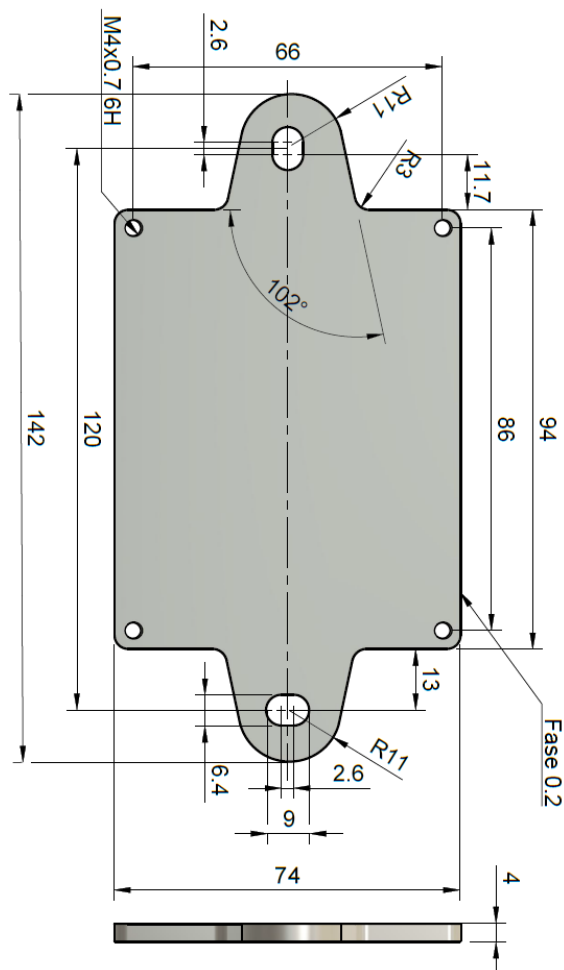

Plaque de montage M-ES

Comax
Signaltechnik

Informations générales

Plaque de montage en acier inoxydable à utiliser avec :

- Avertisseur électronique ES52/53 et ES6
- Feu LED LEB
- Module Audio LAM

Données techniques

Matériel	Acier Inox V4A 1.4404
Montage	2 trous longs pour vis M6
Contenu de la livraison	Plaque de montage 4x vis de fixation M4x14 inox 4x disques à nervures M4 inox
Poids	env. 250 g

Données de commande