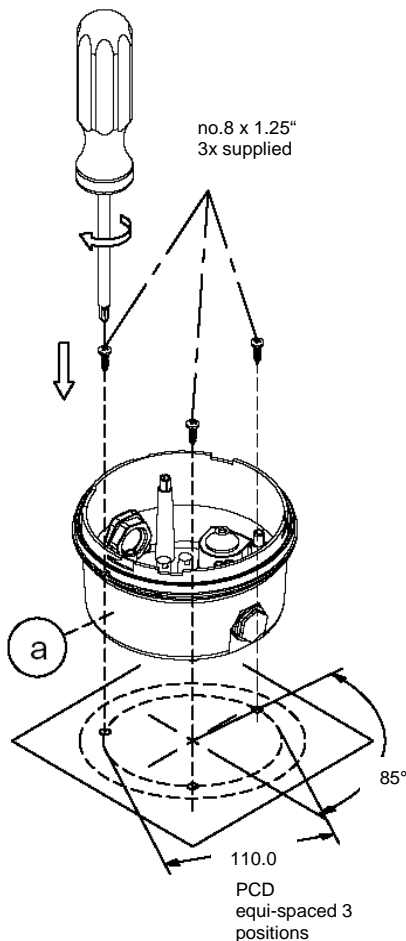

## Measurements

## Mounting Options

a) Standard Base

b) Pole Mount  
 S-400.000.01

c) 90° Bracket  
 M-400.000.01

**B**

dimensions (mm)