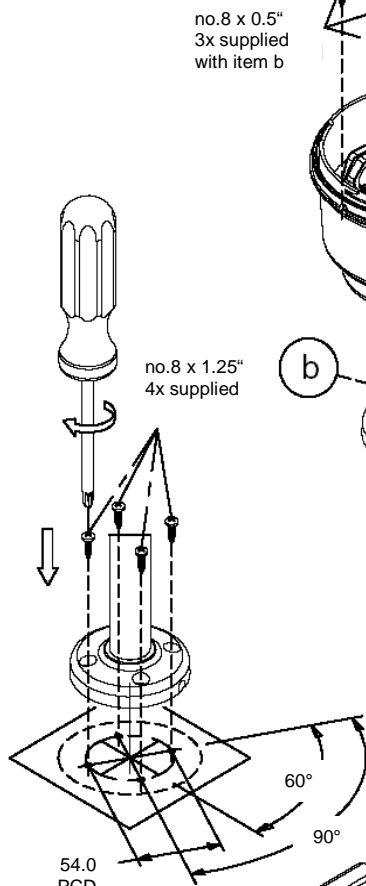

## Measurements

## Mounting Options

a) Standard Base

b) Pole Mount  
 S-400.000.01

c) 90° Bracket  
 M-400.000.01

**B**

dimensions (mm)