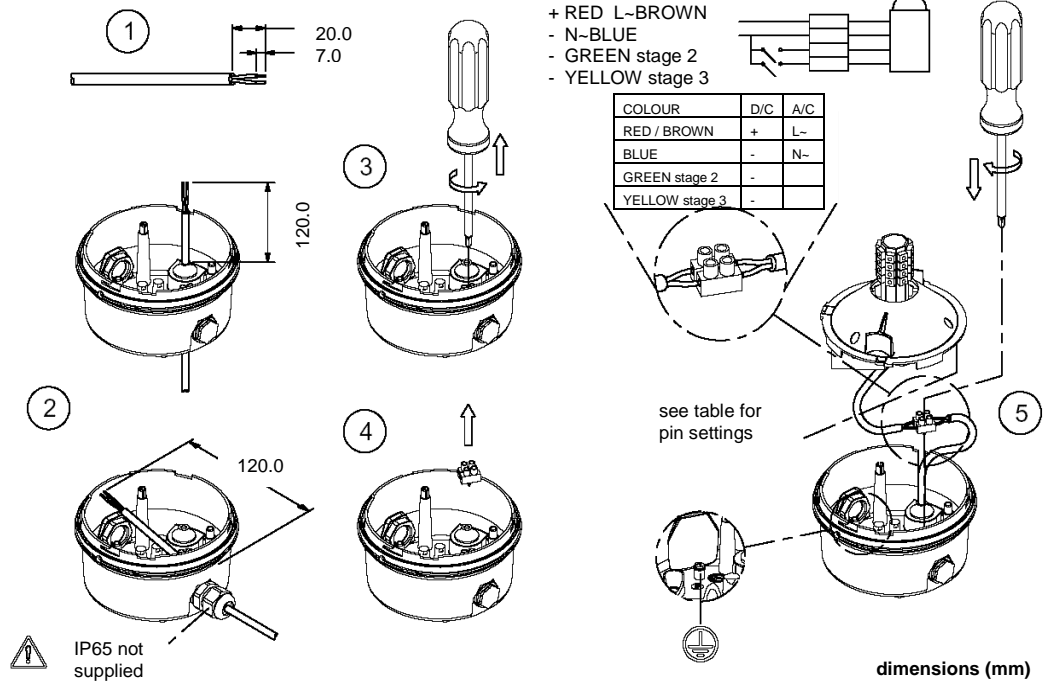

C

D

Signal Modes

Stage 1 [DC & AC unit]	Stage2 [DC unit only]	Stage3 [DC unit only]
1 All L.E.D's on	Alternate Side Flash 2Hz	Double Strike Flash 2Hz
2 Rotating: Slow 1	Alternate Side Flash 2Hz	All L.E.D's on
3 Single Strike Flash 2Hz	Rotating: Fast 2	All L.E.D's on
4 Rotating: Fast 1	Single Strike Flash 2Hz	All L.E.D's on
5 Rotating: Slow 2	Double Strike Flash 1Hz	All L.E.D's on
6 Double Strike Flash 1Hz	Rotating: Fast 2	All L.E.D's on
7 Rotating: Fast 2	Double Strike Flash 2Hz	All L.E.D's on
8 Double Strike Flash 2Hz	Alternate Side Flash 2Hz	All L.E.D's on
9 Alternate Side Flash 2Hz	Rotating: Fast 2	All L.E.D's on

Lebensgefahr durch elektrischen Strom!
Dieses Gerät darf nur durch autorisierte Elektrofachkräfte und elektrotechnisch unterwiesene Personen montiert und angeschlossen werden.

Electric current! Danger to life!
Only authorized or instructed persons may assemble and install this device.

Tension électrique dangereuse!
Seuls les personnes averties sont autorisées d'assembler et d'installer ces produits.

**Comax Industrielle
Signaltechnik AG**

Phone +41 (0)32 617 31 41
E-mail mail@comax.ch
Internet http://www.comax.ch