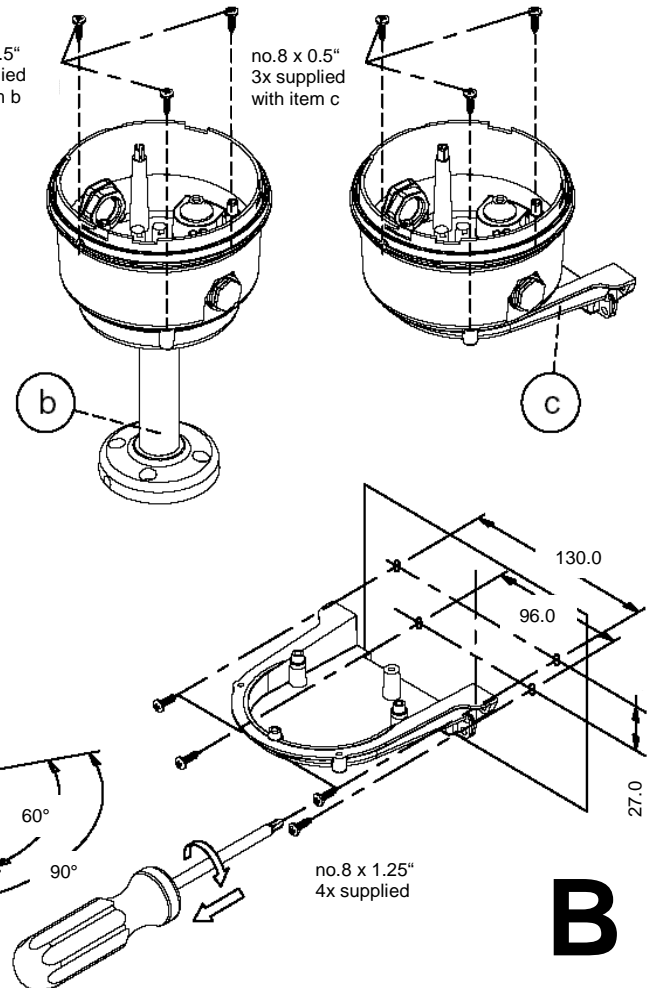

## Measurements

## Mounting Options

a) Standard Base

b) Pole Mount  
 S-400.000.01

c) 90° Bracket  
 M-400.000.01

**B**

dimensions (mm)