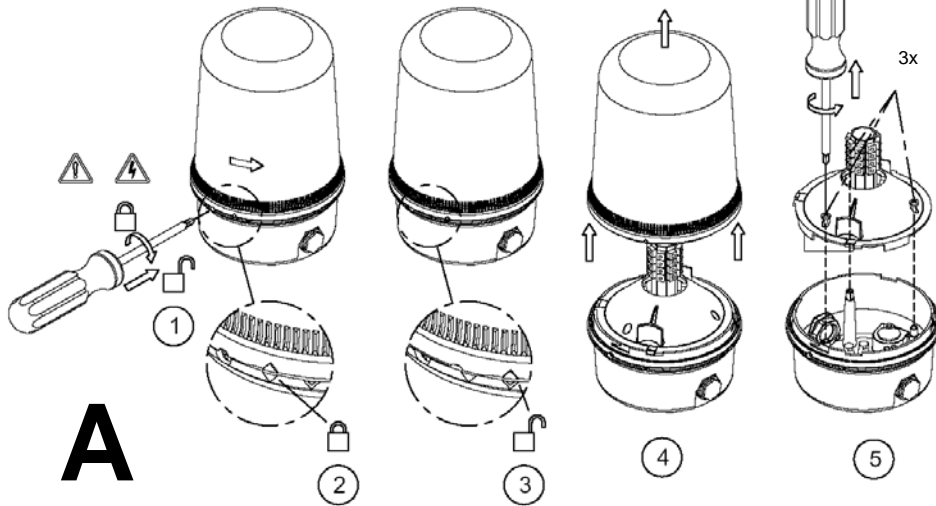

## Measurements

## Mounting Options

a) Standard Base

b) Pole Mount  
 S-400.000.01

c) 90° Bracket  
 M-400.000.01

**B**

dimensions (mm)