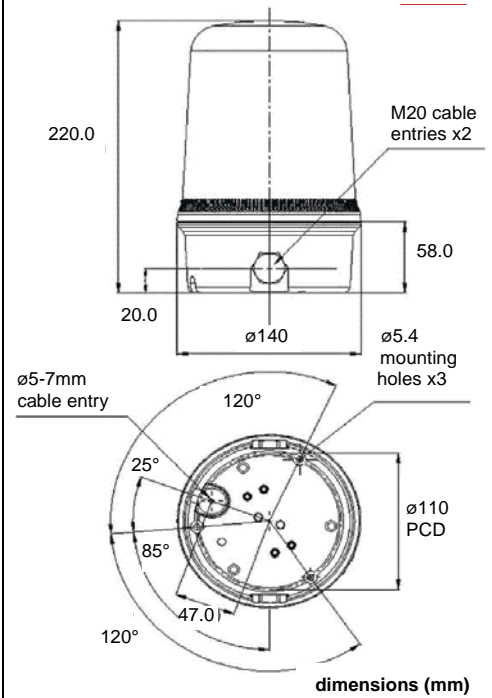

## Measurements

## Mounting Options

a) Standard Base

b) Pole Mount  
 S-400.000.01

c) 90° Bracket  
 M-400.000.01

**B**

dimensions (mm)