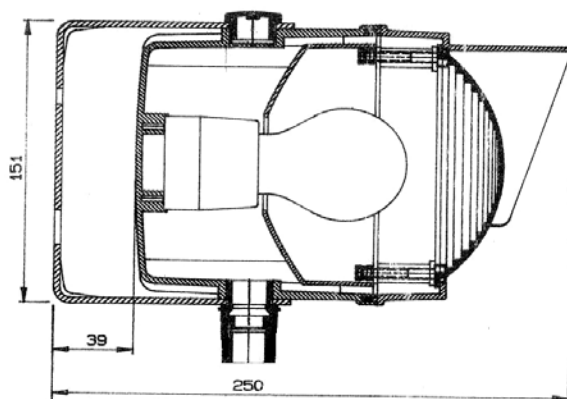

Feu de signalisation SA

Comax
Signaltechnik

Informations générales

Feu de signalisation puissant, montage flexible sur angle pivotable, peut être combiné en double ou triple feu avec calotte rouge ou verte

Données techniques

| | |
|----------------------|----------------------|
| Boîtier | ABS |
| -couleur | gris |
| Calotte | Ø 120mm |
| -couleurs | rouge, jaune ou vert |
| Température | -30°C – env.. +70°C |
| Fonctionnement | continu |
| Montage | sur angle pivotable |
| Raccord | entrée de câble M20 |
| Degré de protection | IP65 selon EN6529 |
| Classe de protection | II |
| Ampoule | E27 230V jusqu'à 40W |

Données de commande

| Numéro d'article | Couleur de la calotte | |
|------------------|-----------------------|--------------------------------|
| SA.230.11 | rouge | ampoule à commander séparément |
| SA.230.13 | jaune | ampoule à commander séparément |
| SA.230.14 | vert | ampoule à commander séparément |