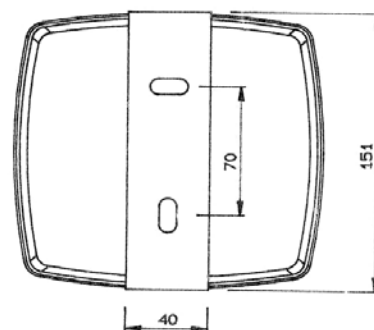

Données techniques

| | |
|----------------------|----------------------|
| Boîtier | ABS |
| -couleur | gris |
| Calotte | Ø 120mm |
| -couleurs | rouge, jaune ou vert |
| Température | -30°C – env.. +70°C |
| Fonctionnement | continu |
| Montage | sur angle pivotable |
| Raccord | entrée de câble M20 |
| Degré de protection | IP65 selon EN6529 |
| Classe de protection | II |
| Ampoule | E27 230V jusqu'à 40W |