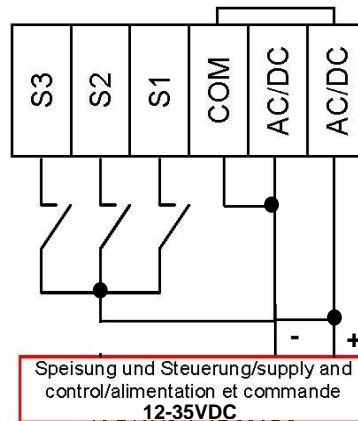

Speiseleitung durch die Ferritkapsel führen, damit allfällige Störemissionen verhindert werden.

Direct the supply lead through the ferrit capsule to prevent electromagnetic interference.

Passer le câble d'alimentation par la capsule ferrite afin d'éviter des interférences électromagnétiques

Ansteuerung galvanisch getrennt

Ansteuerung gleiches Potential 12-35VDC

Lautstärkeneinstellung an blauem Multi-Turn Potentiometer

	1	2	3		SW1 = Position 1				
1	1	0	0	1200-500Hz		4s	21W		
2	0	1	0	2850Hz					
3	1	1	0	500-1200Hz		3s			
4	0	0	1	720Hz	700ms ON 300ms OFF	1s			
5	1	0	1	970Hz	3X500ms ON 500ms OFF Pause 1500ms	3,5s			ISO 8201
6	0	1	1	660Hz					
7	1	1	1	1000Hz	500ms ON 500ms OFF	1s			