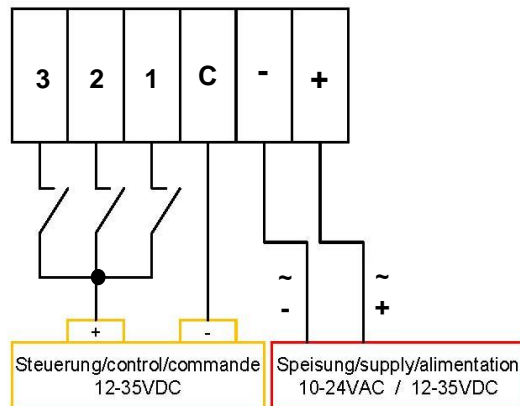

Speiseleitung durch die Ferritkapsel führen, damit allfällige Störemissionen verhindert werden.

Direct the supply lead through the ferrit capsule to prevent electromagnetic interference.

Passer le câble d'alimentation par la capsule ferrite afin d'éviter des interférences électromagnétiques

Ansteuerung galvanisch getrennt

Ansteuerung gleiches Potential 12-35VDC

Lautstärkeneinstellung an blauem Multi-Turn Potentiometer

	1	2	3		SW1 = Position 1				
1	1	0	0	1200-500Hz		4s	21W		
2	0	1	0	2850Hz					
3	1	1	0	500-1200Hz		3s			
4	0	0	1	720Hz	700ms ON 300ms OFF	1s			
5	1	0	1	970Hz	3X500ms ON 500ms OFF Pause 1500ms	3,5s			ISO 8201
6	0	1	1	660Hz					
7	1	1	1	1000Hz	500ms ON 500ms OFF	1s			