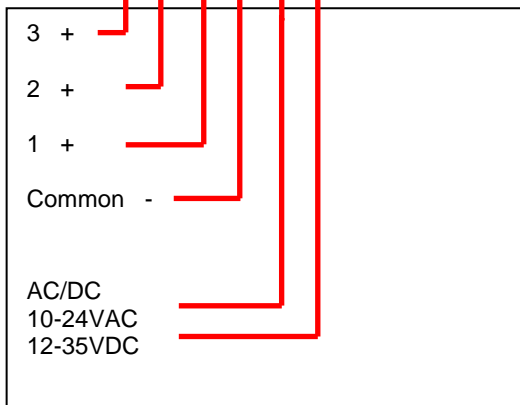

Speiseleitung durch die Ferritkapsel führen, damit allfällige Störemissionen verhindert werden.

Direct the supply lead through the ferrit capsule to prevent electromagnetic interference.

Passer le câble d'alimentation par la capsule ferrite afin d'éviter des interférences électromagnétiques

Ansteuerung galvanisch getrennt

Ansteuerung gleiches Potential 12-35VDC

Lautstärkeneinstellung an blauem Multi-Turn Potentiometer

	1	2	3		SW1 = Position 1				
1	1	0	0	1200-500Hz		4s	21W		
2	0	1	0	2850Hz					
3	1	1	0	500-1200Hz		3s			
4	0	0	1	720Hz	700ms ON 300ms OFF	1s			
5	1	0	1	970Hz	3X500ms ON 500ms OFF Pause 1500ms	3,5s			ISO 8201
6	0	1	1	660Hz					
7	1	1	1	1000Hz	500ms ON 500ms OFF	1s			