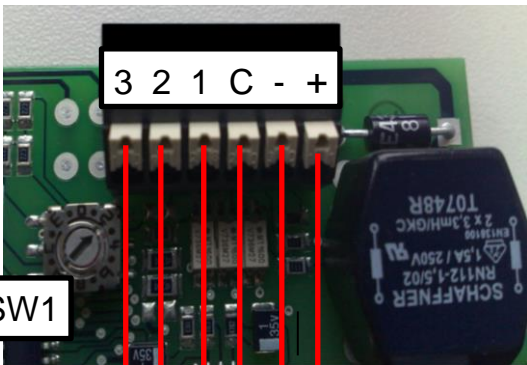

Speiseleitung durch die Ferritkapsel führen, damit allfällige Störemissionen verhindert werden.

Direct the supply lead through the ferrit capsule to prevent electromagnetic interference.

Passer le câble d'alimentation par la capsule ferrite afin d'éviter des interférences électromagnétiques

Ansteuerung galvanisch getrennt

Ansteuerung gleiches Potential 12-35VDC

Lautstärkeneinstellung an blauem Multi-Turn Potentiometer

	1	2	3		SW1 = Position 1				
1	1	0	0	1200-500Hz		4s	21W		
2	0	1	0	2850Hz					
3	1	1	0	500-1200Hz		3s			
4	0	0	1	720Hz	700ms ON 300ms OFF	1s			
5	1	0	1	970Hz	3X500ms ON 500ms OFF Pause 1500ms	3,5s			ISO 8201
6	0	1	1	660Hz					
7	1	1	1	1000Hz	500ms ON 500ms OFF	1s			