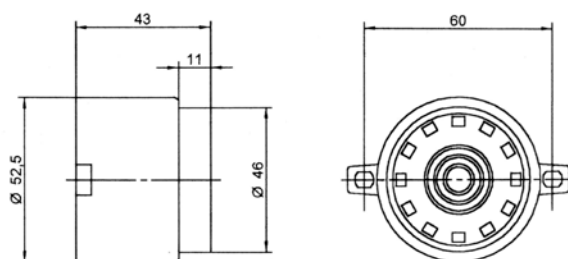

## Données techniques

Boîtier	ABS
-couleur	rouge ou blanc
Degré de protection	IP 65 selon EN 60529
Genres de sons	32 sons (voir tableau)
Délai de démarrage	1.5 millisecondes
Courant de démarrage	30 mA pour 2 millisecondes
Température ambiante	-25°C jusqu'à +70°C
Genre d'opération	continue
Montage	directe
Poids	env. 90 g

## Données de commande

Numéro d'article	Tension nominale	Puissance	Courant nominal	Exécution
SAF.024.21	9-28 VDC	env. 92 dB(A), 1m	41 mA	rouge
SAF.024.26	9-28 VDC	env. 92 dB(A), 1m	41 mA	blanc

Données mesurées en 24VDC, Son 3