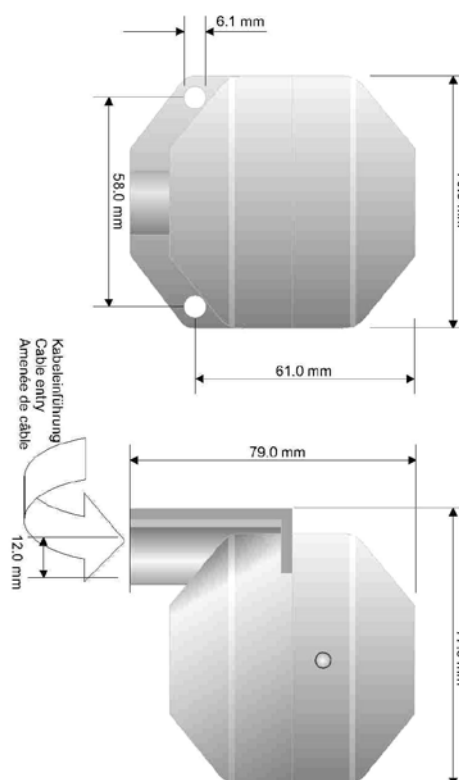

Alarme ascenseur LAX

Comax
Signaltechnik

Informations générales

Avertisseur compacte pour alarme d'ascenseur.
Consommation de courant minimale. Large gamme de tension. Réglage de l'intensité du son. IP68.

Données techniques

Boîtier	ABS, résistant aux chocs
Couleur	gris clair
Avertisseur	Noryl N-190 (UL94-VO)
Degré de protection	IP68 selon EN 60529
Gamme de température	-20°C jusqu'à +65°C
Humidité relative	95% à 40°C
Genre de son	son interrompu 2900Hz (+/- 250Hz)
Operation	continue
Alimentation:	
-Entrée	Ø 12 mm
-Amenée	sur ou sous crépi
-Raccordement	connecteurs 6,3mm
Poids	env. 0.18 kg

Données de commande

No. d'article	Tension nominale	Puissance	Consommation de courant
LAX.012.2	5-15VDC	env. 92dB(A) 60cm à 5V env. 103dB(A) 60cm à 15V	10mA à 5V 50mA à 15V

Sous réserve de modifications des données techniques