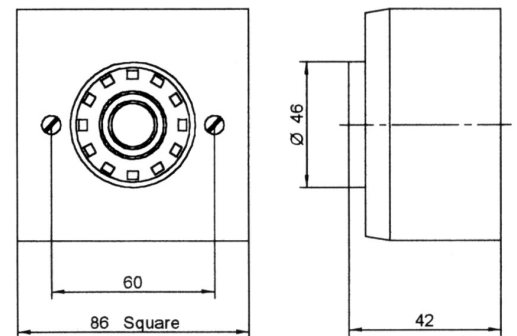

Technische Daten

Gehäuse	ABS
Farbe	rot oder weiss
Schutzart	IP54 mit Aufputzdose
Tonvarianten	32 verschiedene Töne gemäss Tontabelle
Lautstärkeeinstellung	Verminderung um 10dB
Startzeit	1.5 Millisekunden
Startstromstärke	30 mA für 2 Millisekunden
Temperaturbereich	-10°C bis +55°C
Betriebsart	Dauerbetrieb
Montage	Unterputz mit Abdeckung Aufputz mit Dose (Option)
Gewicht	ca. 110g

Bestelldaten

Artikelnummer	Nennspannung	Leistung	Stromaufnahme	Ausführung
SAK.024.21	9-28 VDC	ca. 97 dB(A), 1m	41 mA	rot
SAK.024.26	9-28 VDC	ca. 97 dB(A), 1m	41 mA	weiss

Angaben von Leistung und Stromaufnahme gemessen bei 24VDC, Ton 3